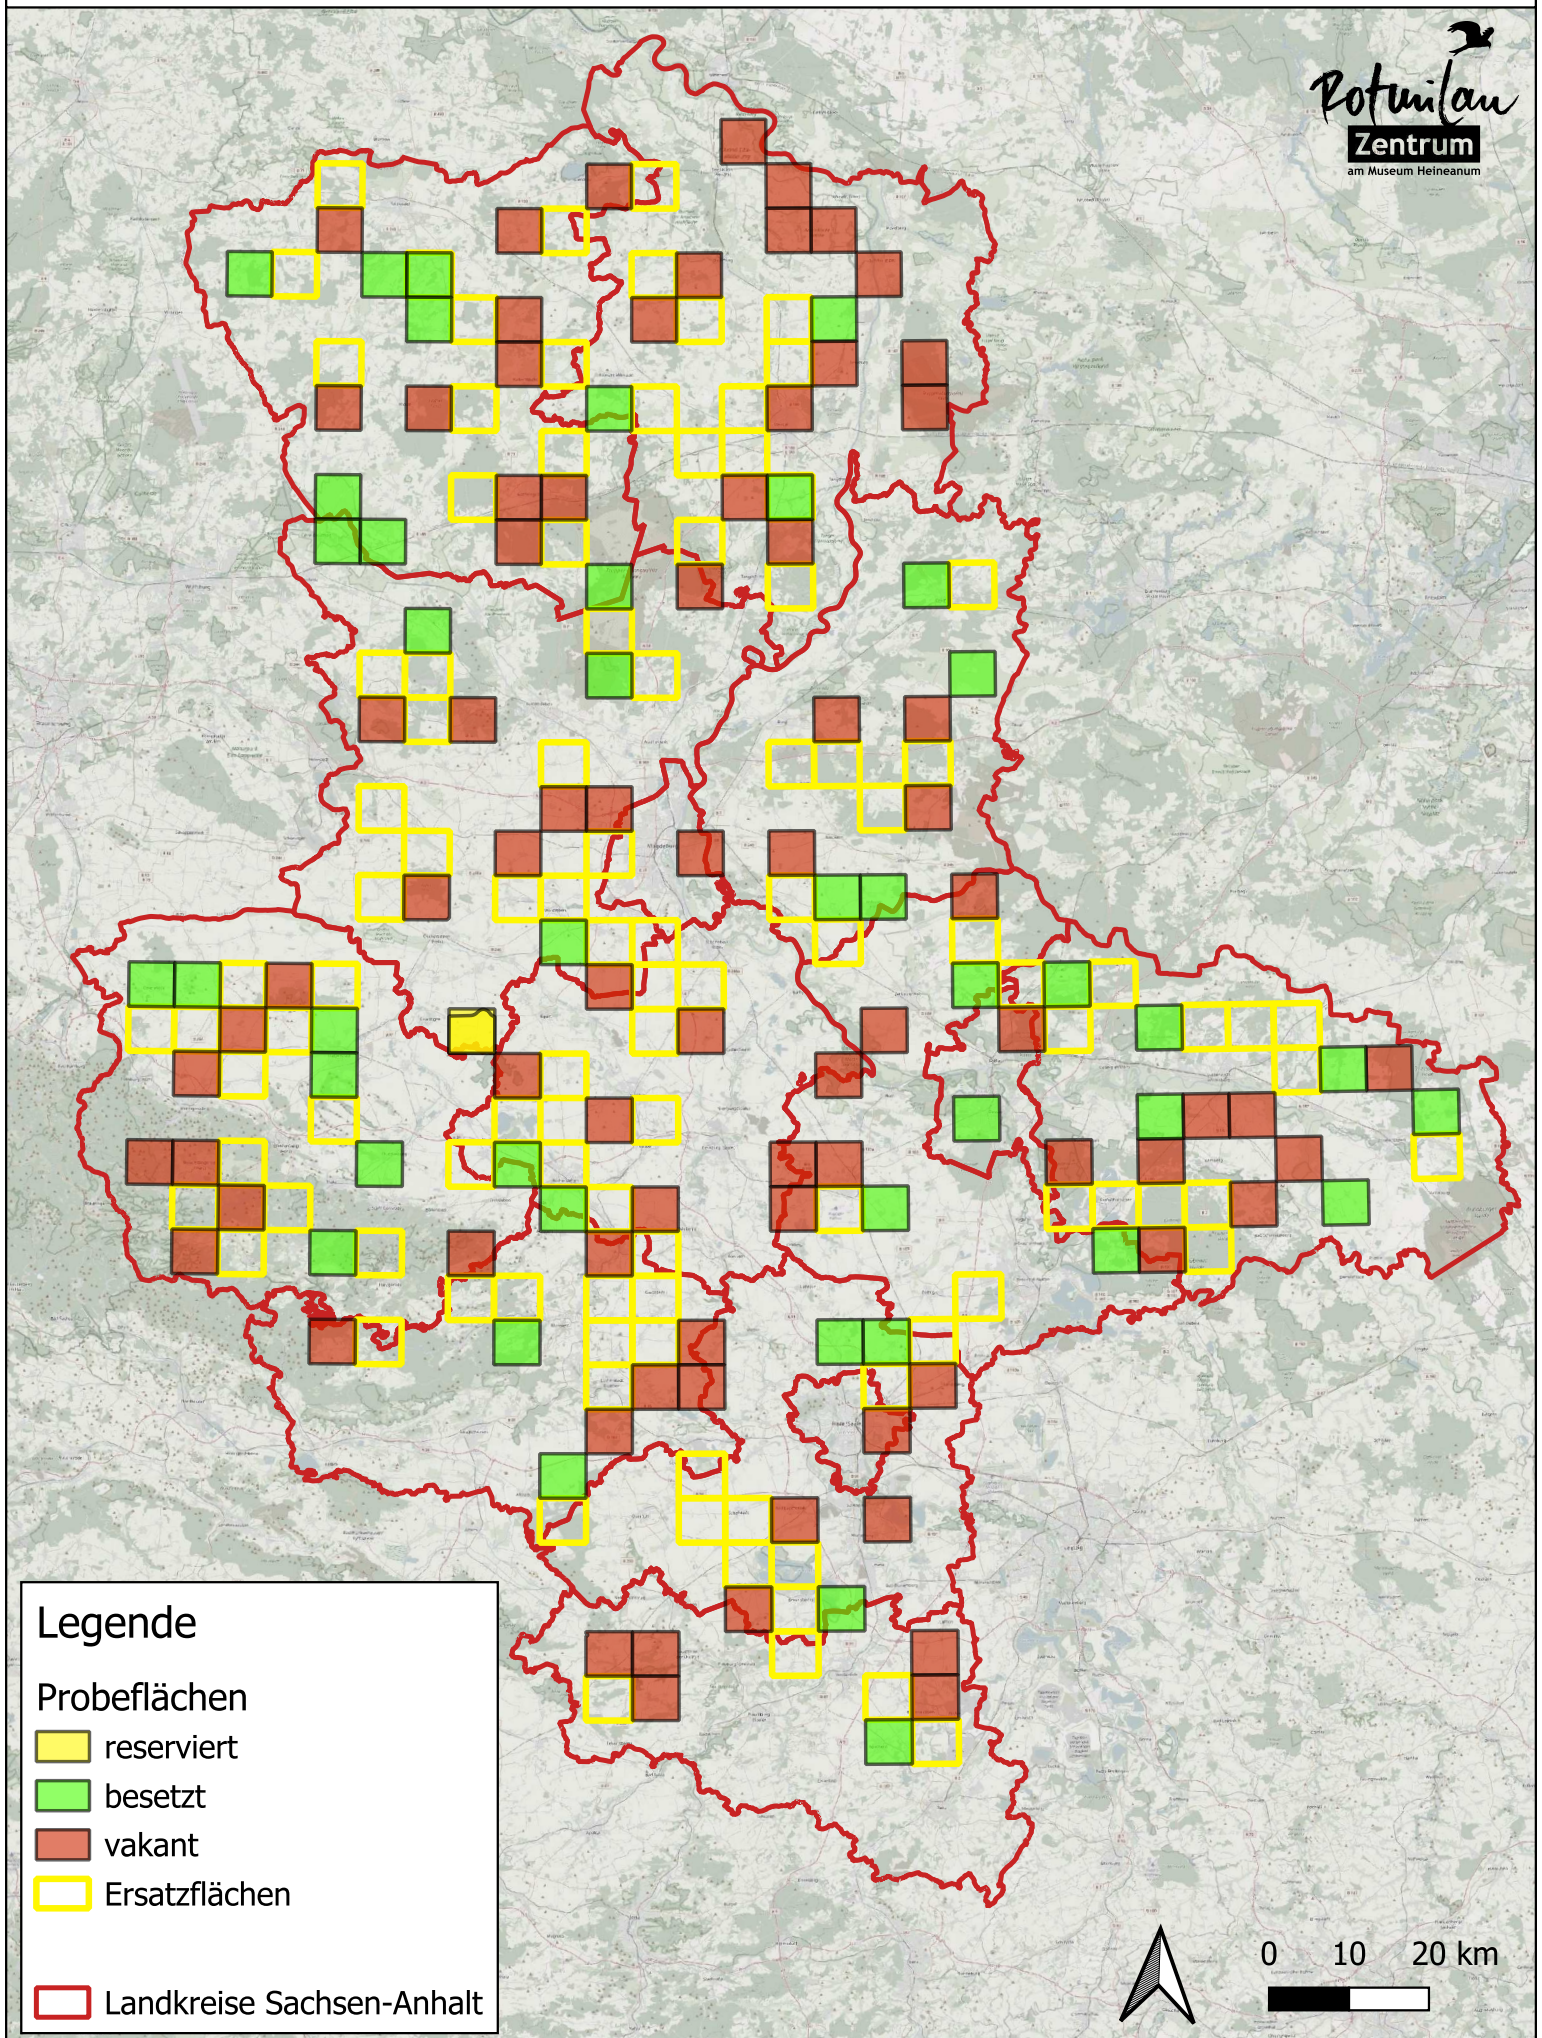

Greifvogelmonitoring MsB Sachsen-Anhalt - Stand der Probeflächenvergabe -

Legende

Probeflächen

-  reserviert
-  besetzt
-  vakant
-  Ersatzflächen

 Landkreise Sachsen-Anhalt

0 10 20 km