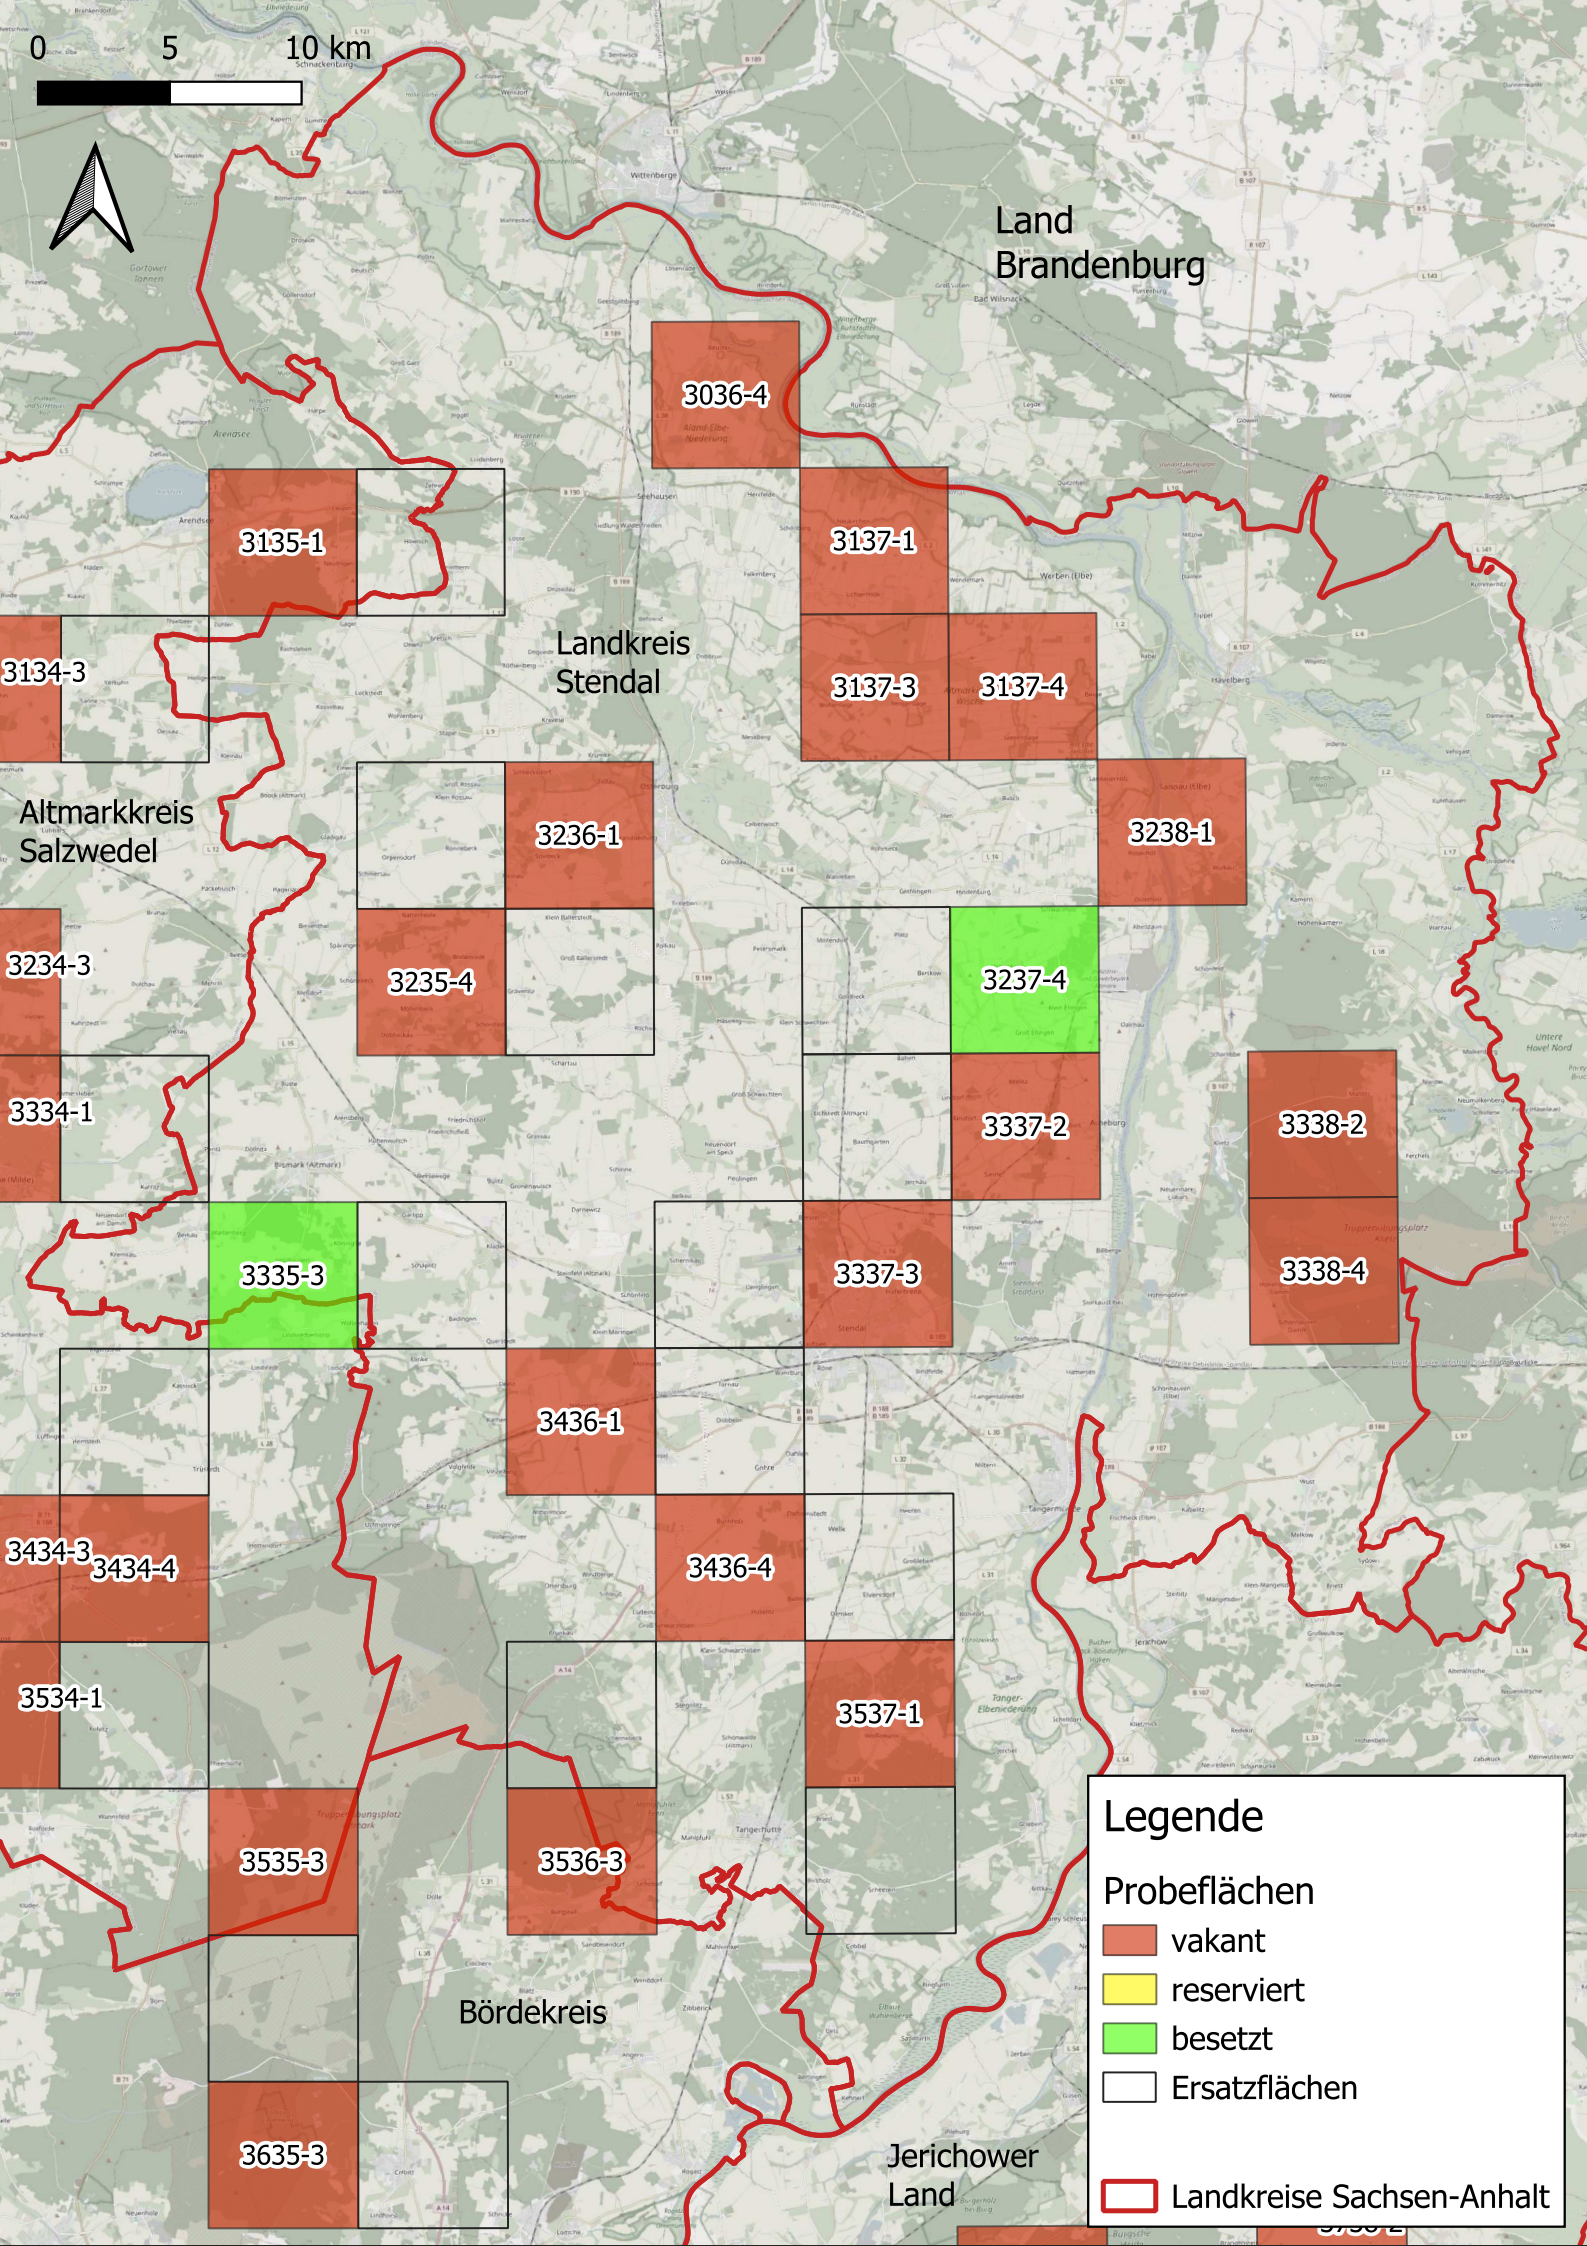

0 5 10 km

Land Brandenburg

Landkreis Stendal

Altmarkkreis Salzwedel

Bördekreis

Jerichower Land

3036-4

3135-1

3137-1

3137-3

3137-4

3236-1

3238-1

3234-3

3235-4

3237-4

3434-4

3436-4

3534-1

3537-1

3535-3

3536-3

3635-3

Legende

Probeflächen

 vakant

 reserviert

 besetzt

 Ersatzflächen

 Landkreise Sachsen-Anhalt