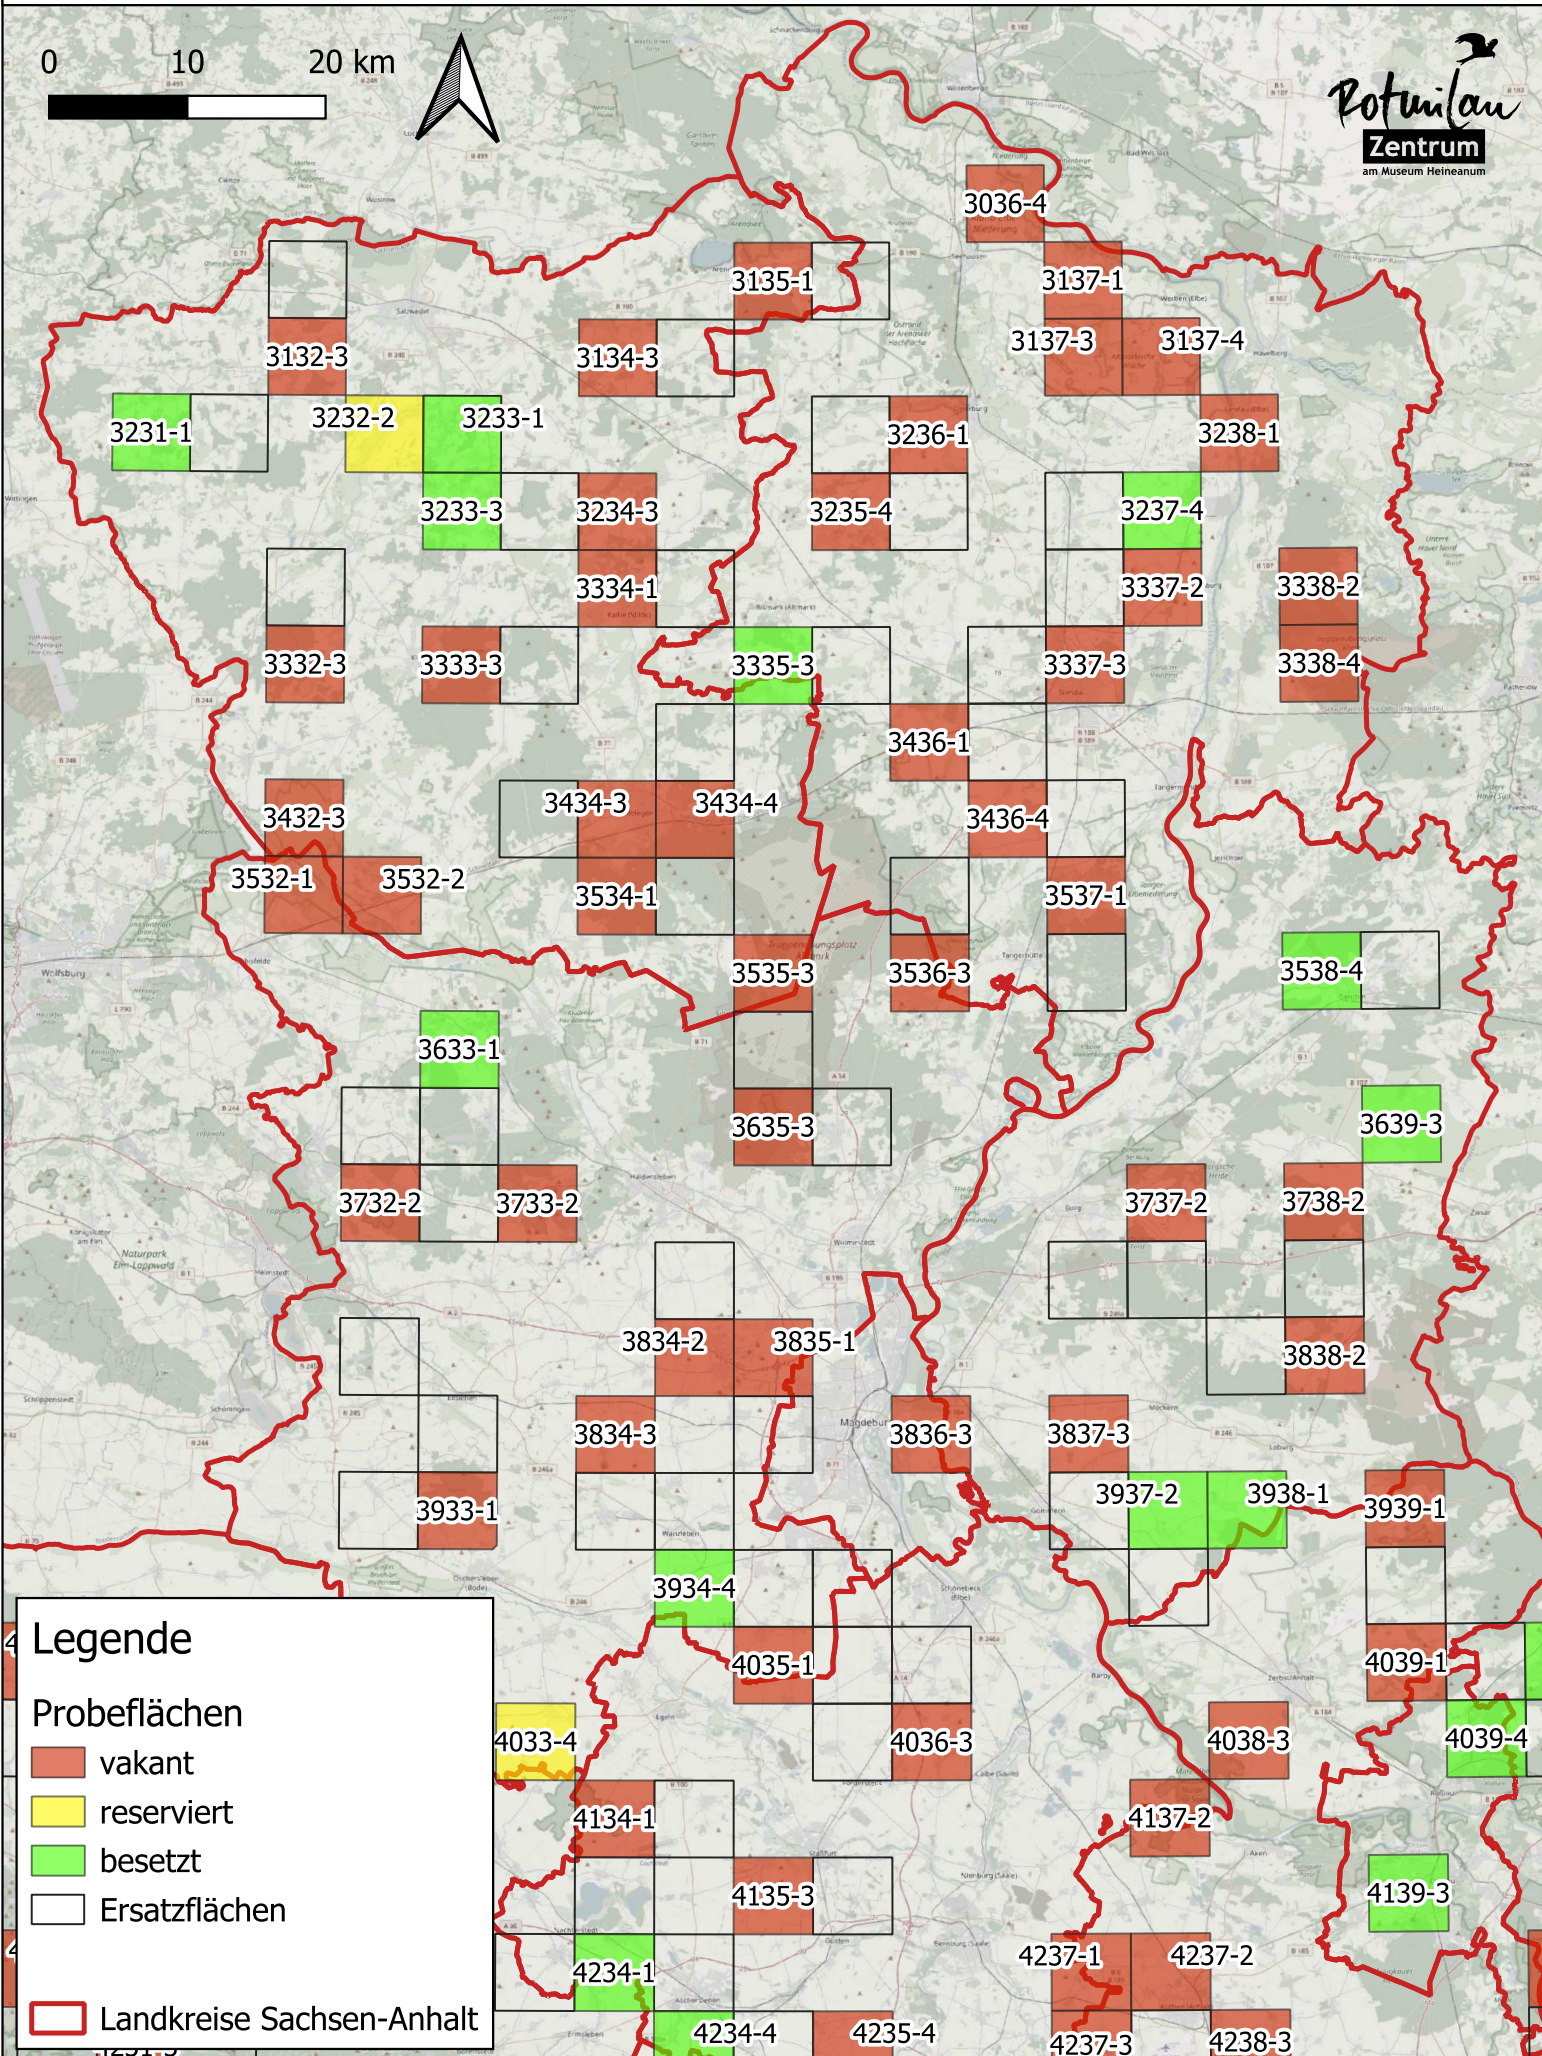

Greifvogelmonitoring MsB Sachsen-Anhalt

- Stand der Flächenvergabe -

0 10 20 km

4 **Legende**

Probeflächen

- vakant
- reserviert
- besetzt
- Ersatzflächen

Landkreise Sachsen-Anhalt