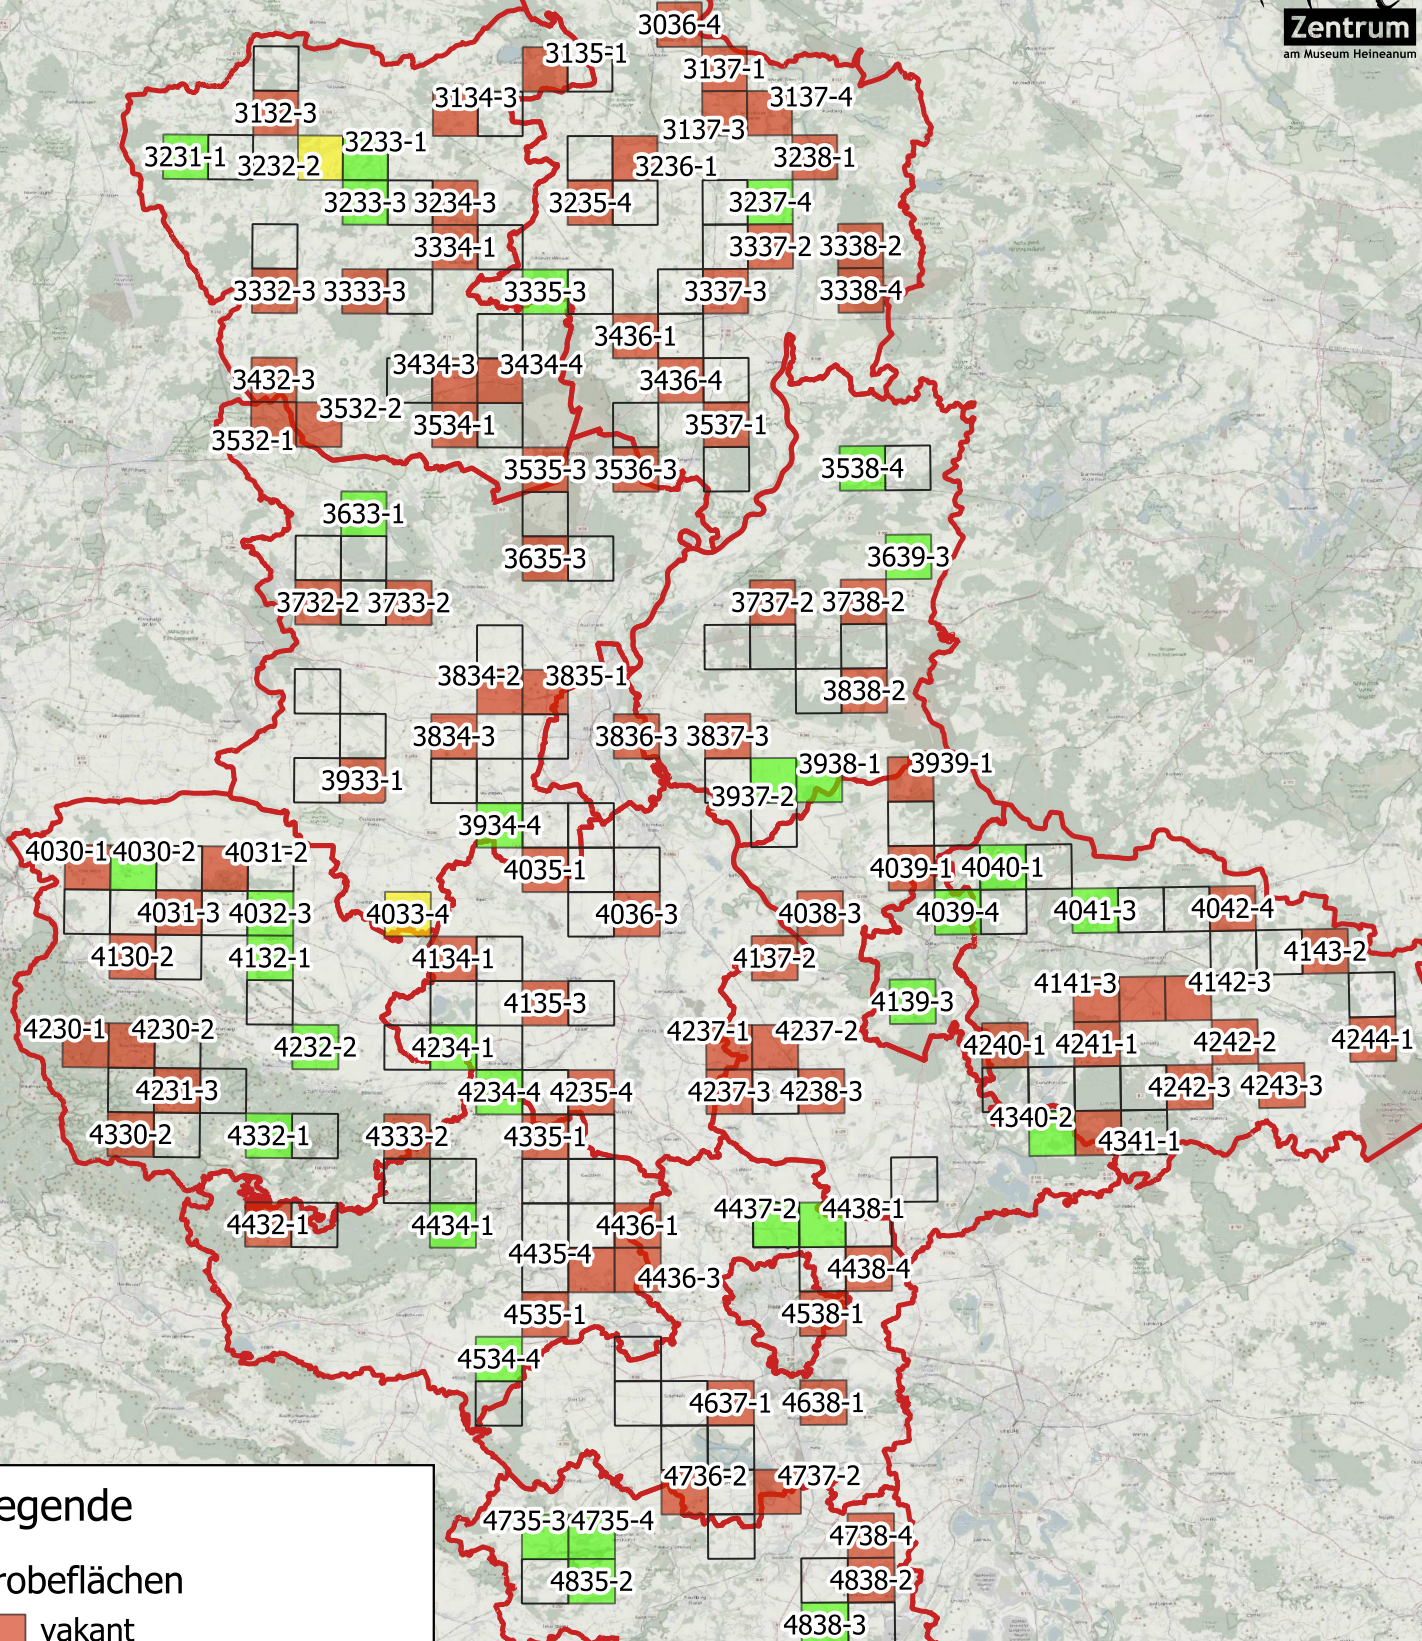

Greifvogelmonitoring MsB Sachsen-Anhalt

- Stand der Probeflächenvergabe -

Legende

Probeflächen

- vakant
- reserviert
- besetzt
- Ersatzflächen

Landkreise Sachsen-Anhalt