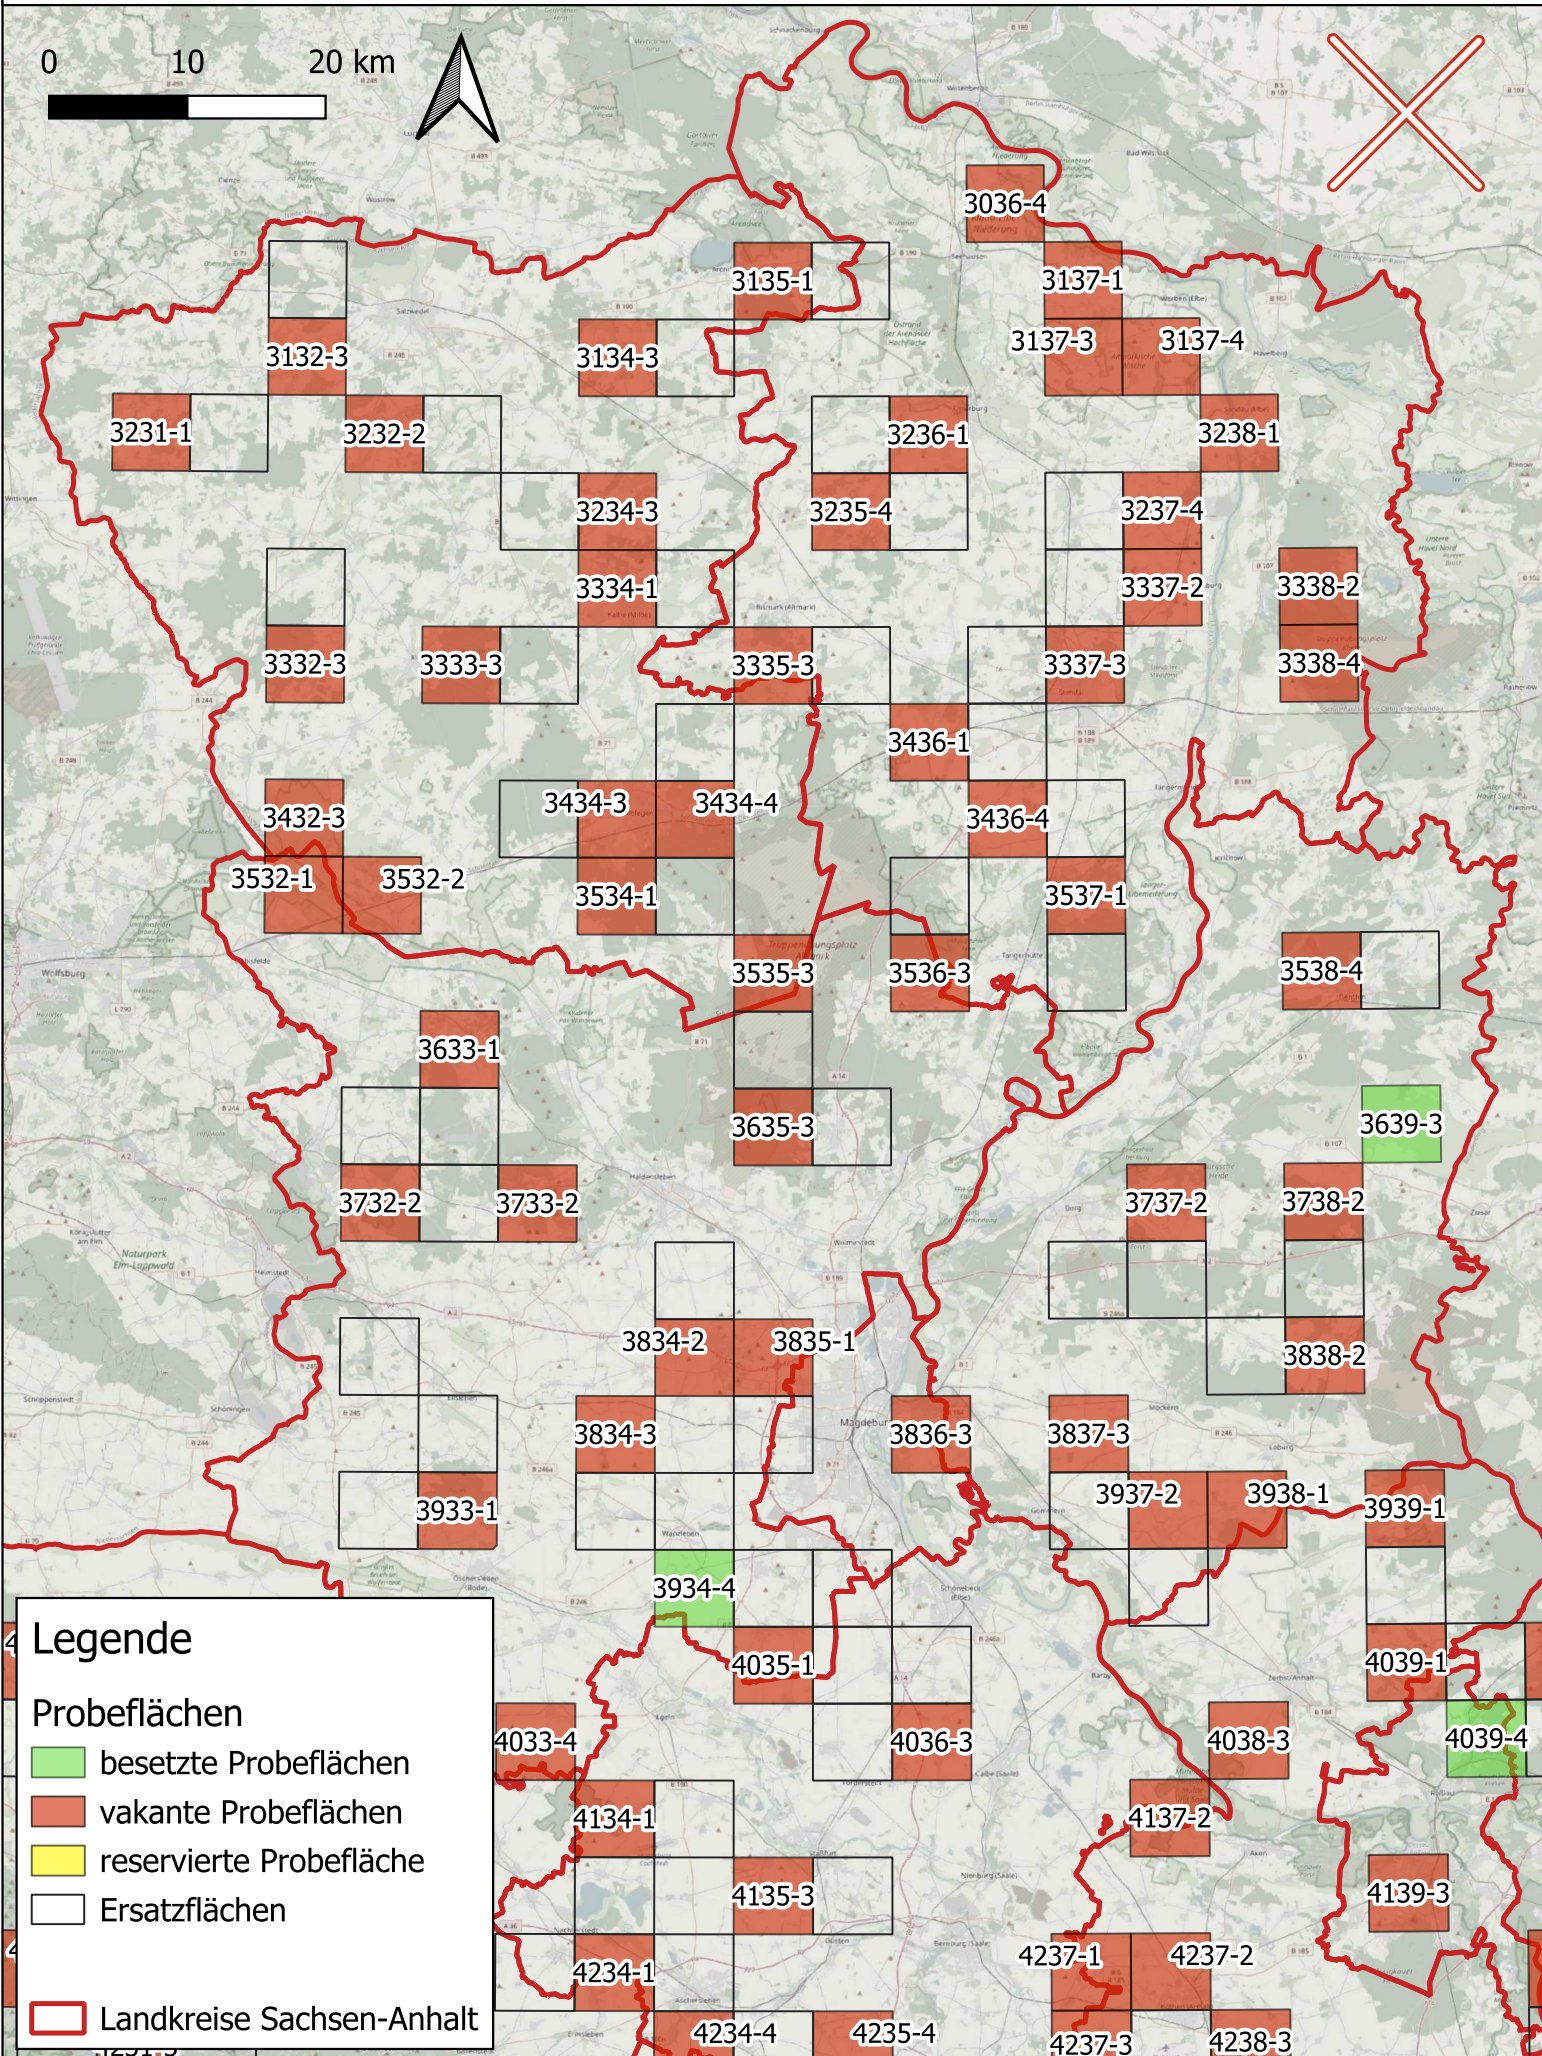

Greifvogelmonitoring MsB Sachsen-Anhalt

- Stand der Flächenvergabe -

0 10 20 km

Legende

Probeflächen

- besetzte Probeflächen
- vakante Probeflächen
- reservierte Probefläche
- Ersatzflächen

Landkreise Sachsen-Anhalt

4

4