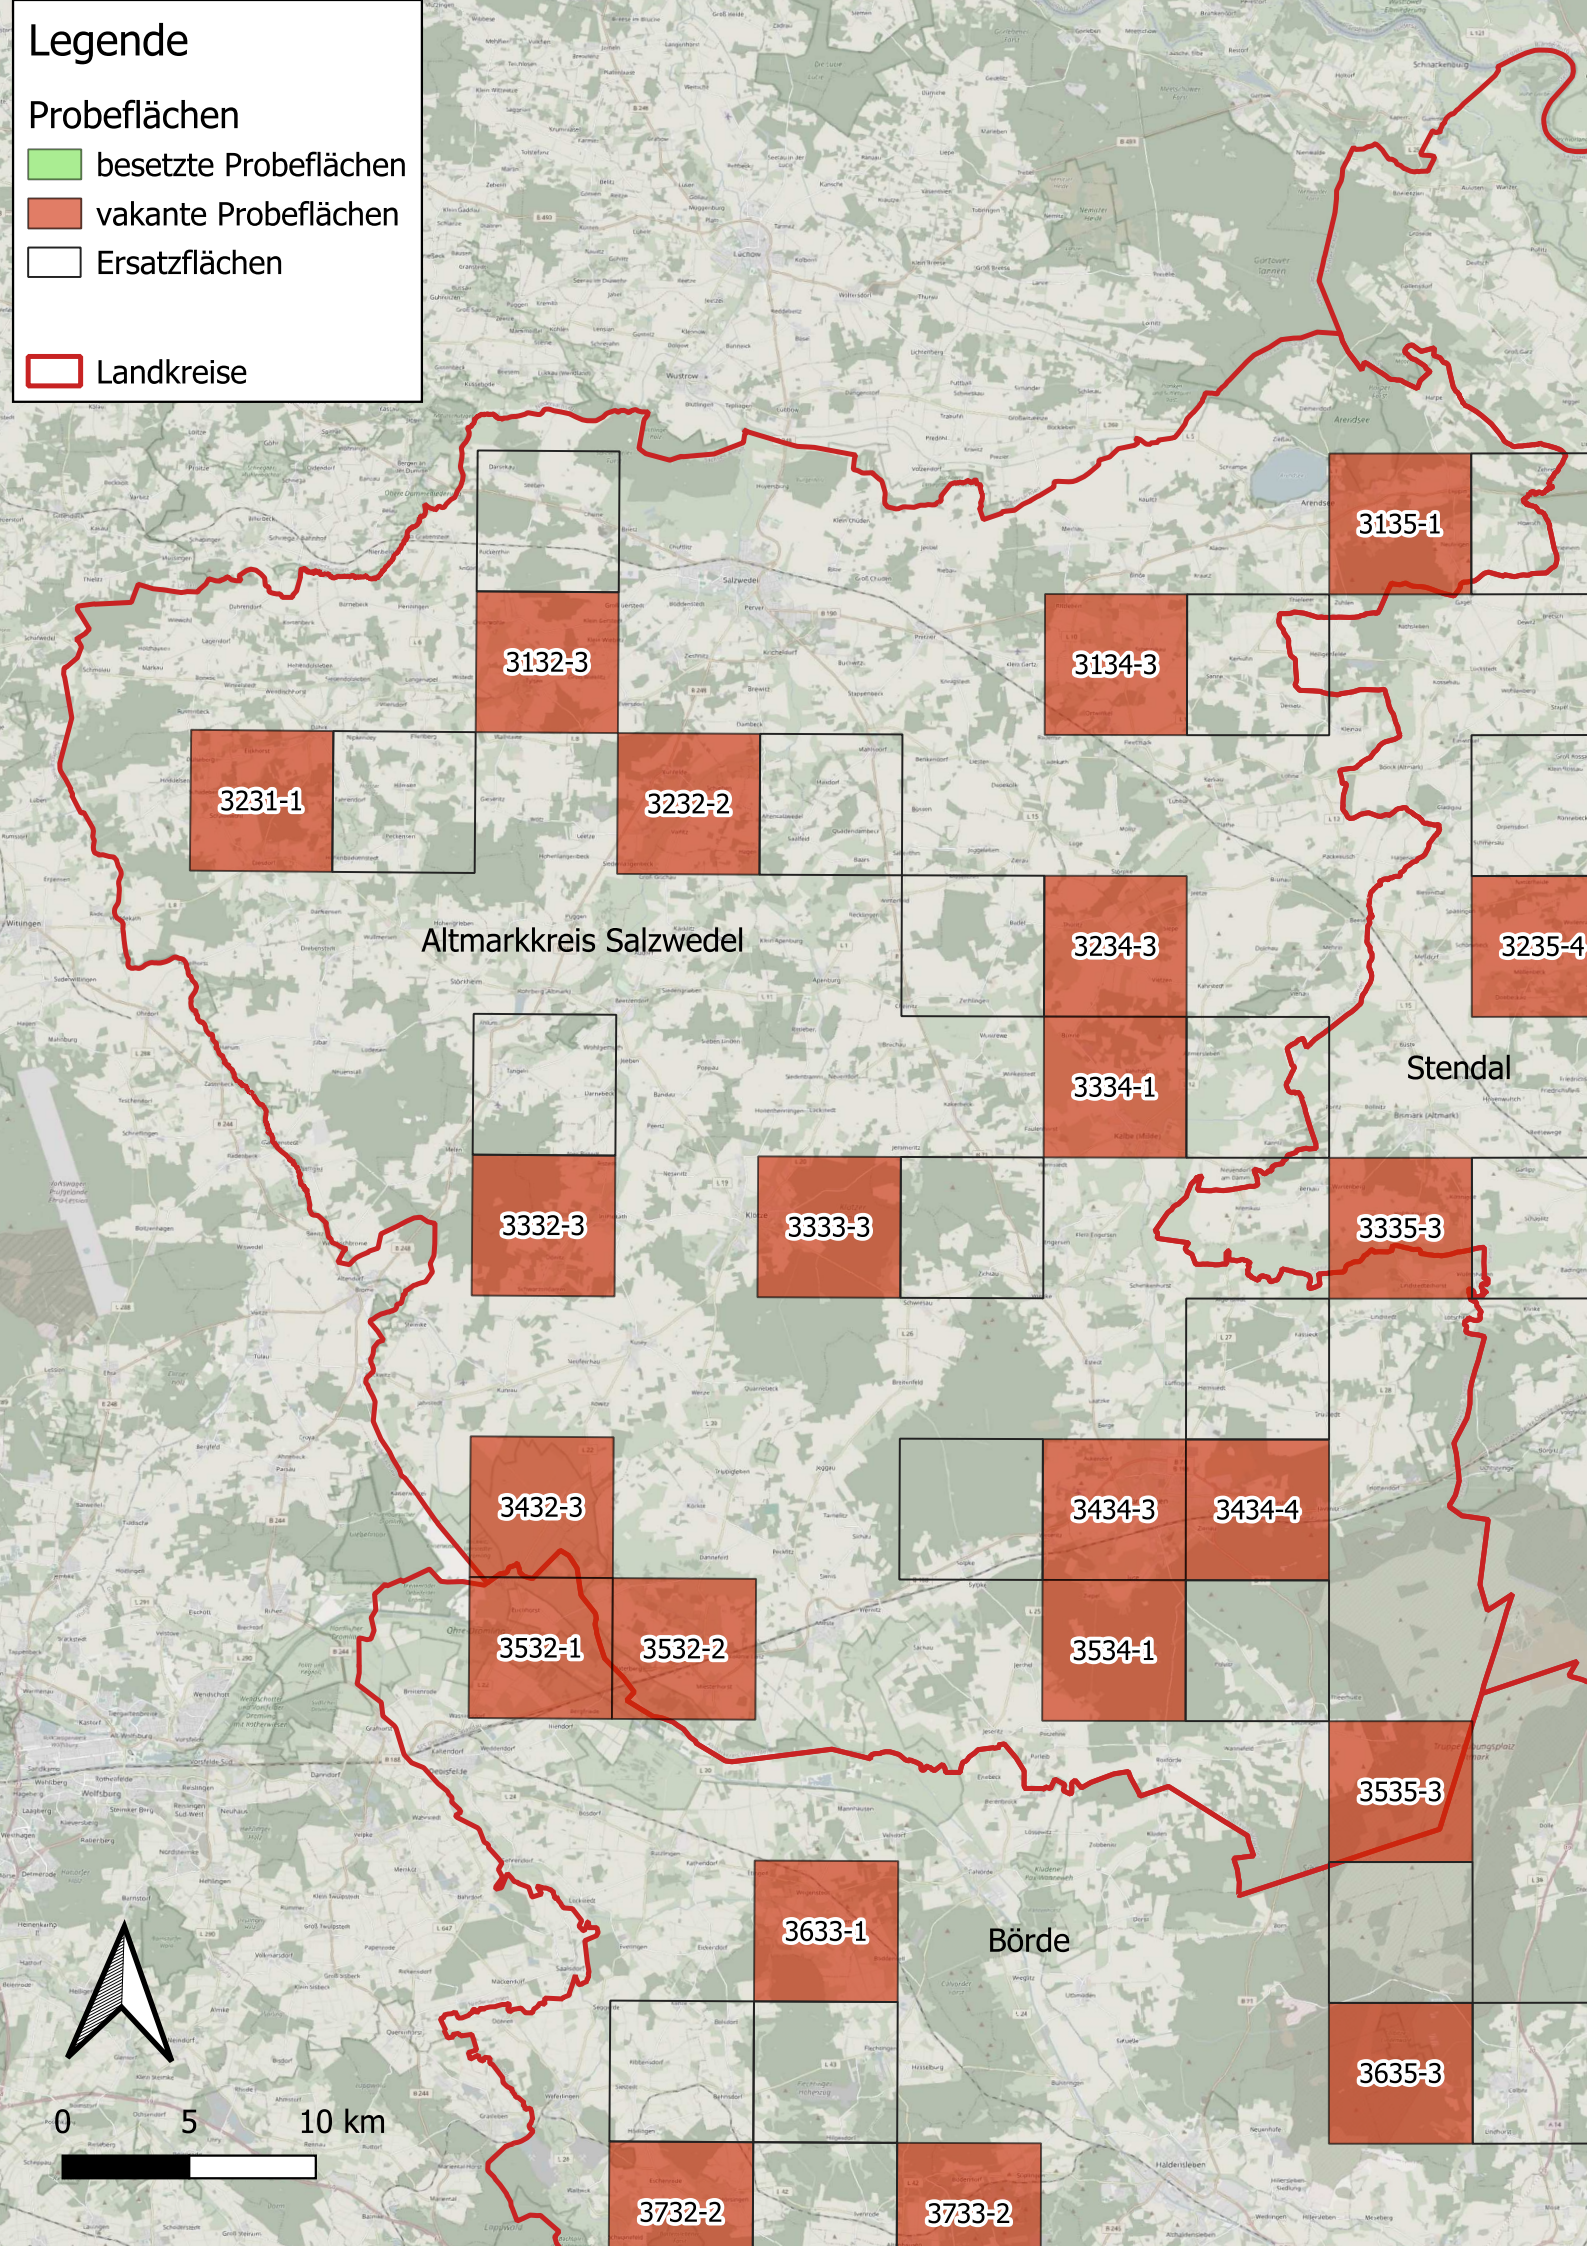

Legende

Probeflächen

 besetzte Probeflächen

 vakante Probeflächen

 Ersatzflächen

 Landkreise

Altkreis Salzwedel

Stendal

Börde

3132-3

3135-1

3134-3

3231-1

3232-2

3234-3

3235-4

3332-3

3333-3

3334-1

3335-3

3432-3

3434-3

3434-4

3532-1

3532-2

3534-1

3535-3

3633-1

3635-3

3732-2

3733-2