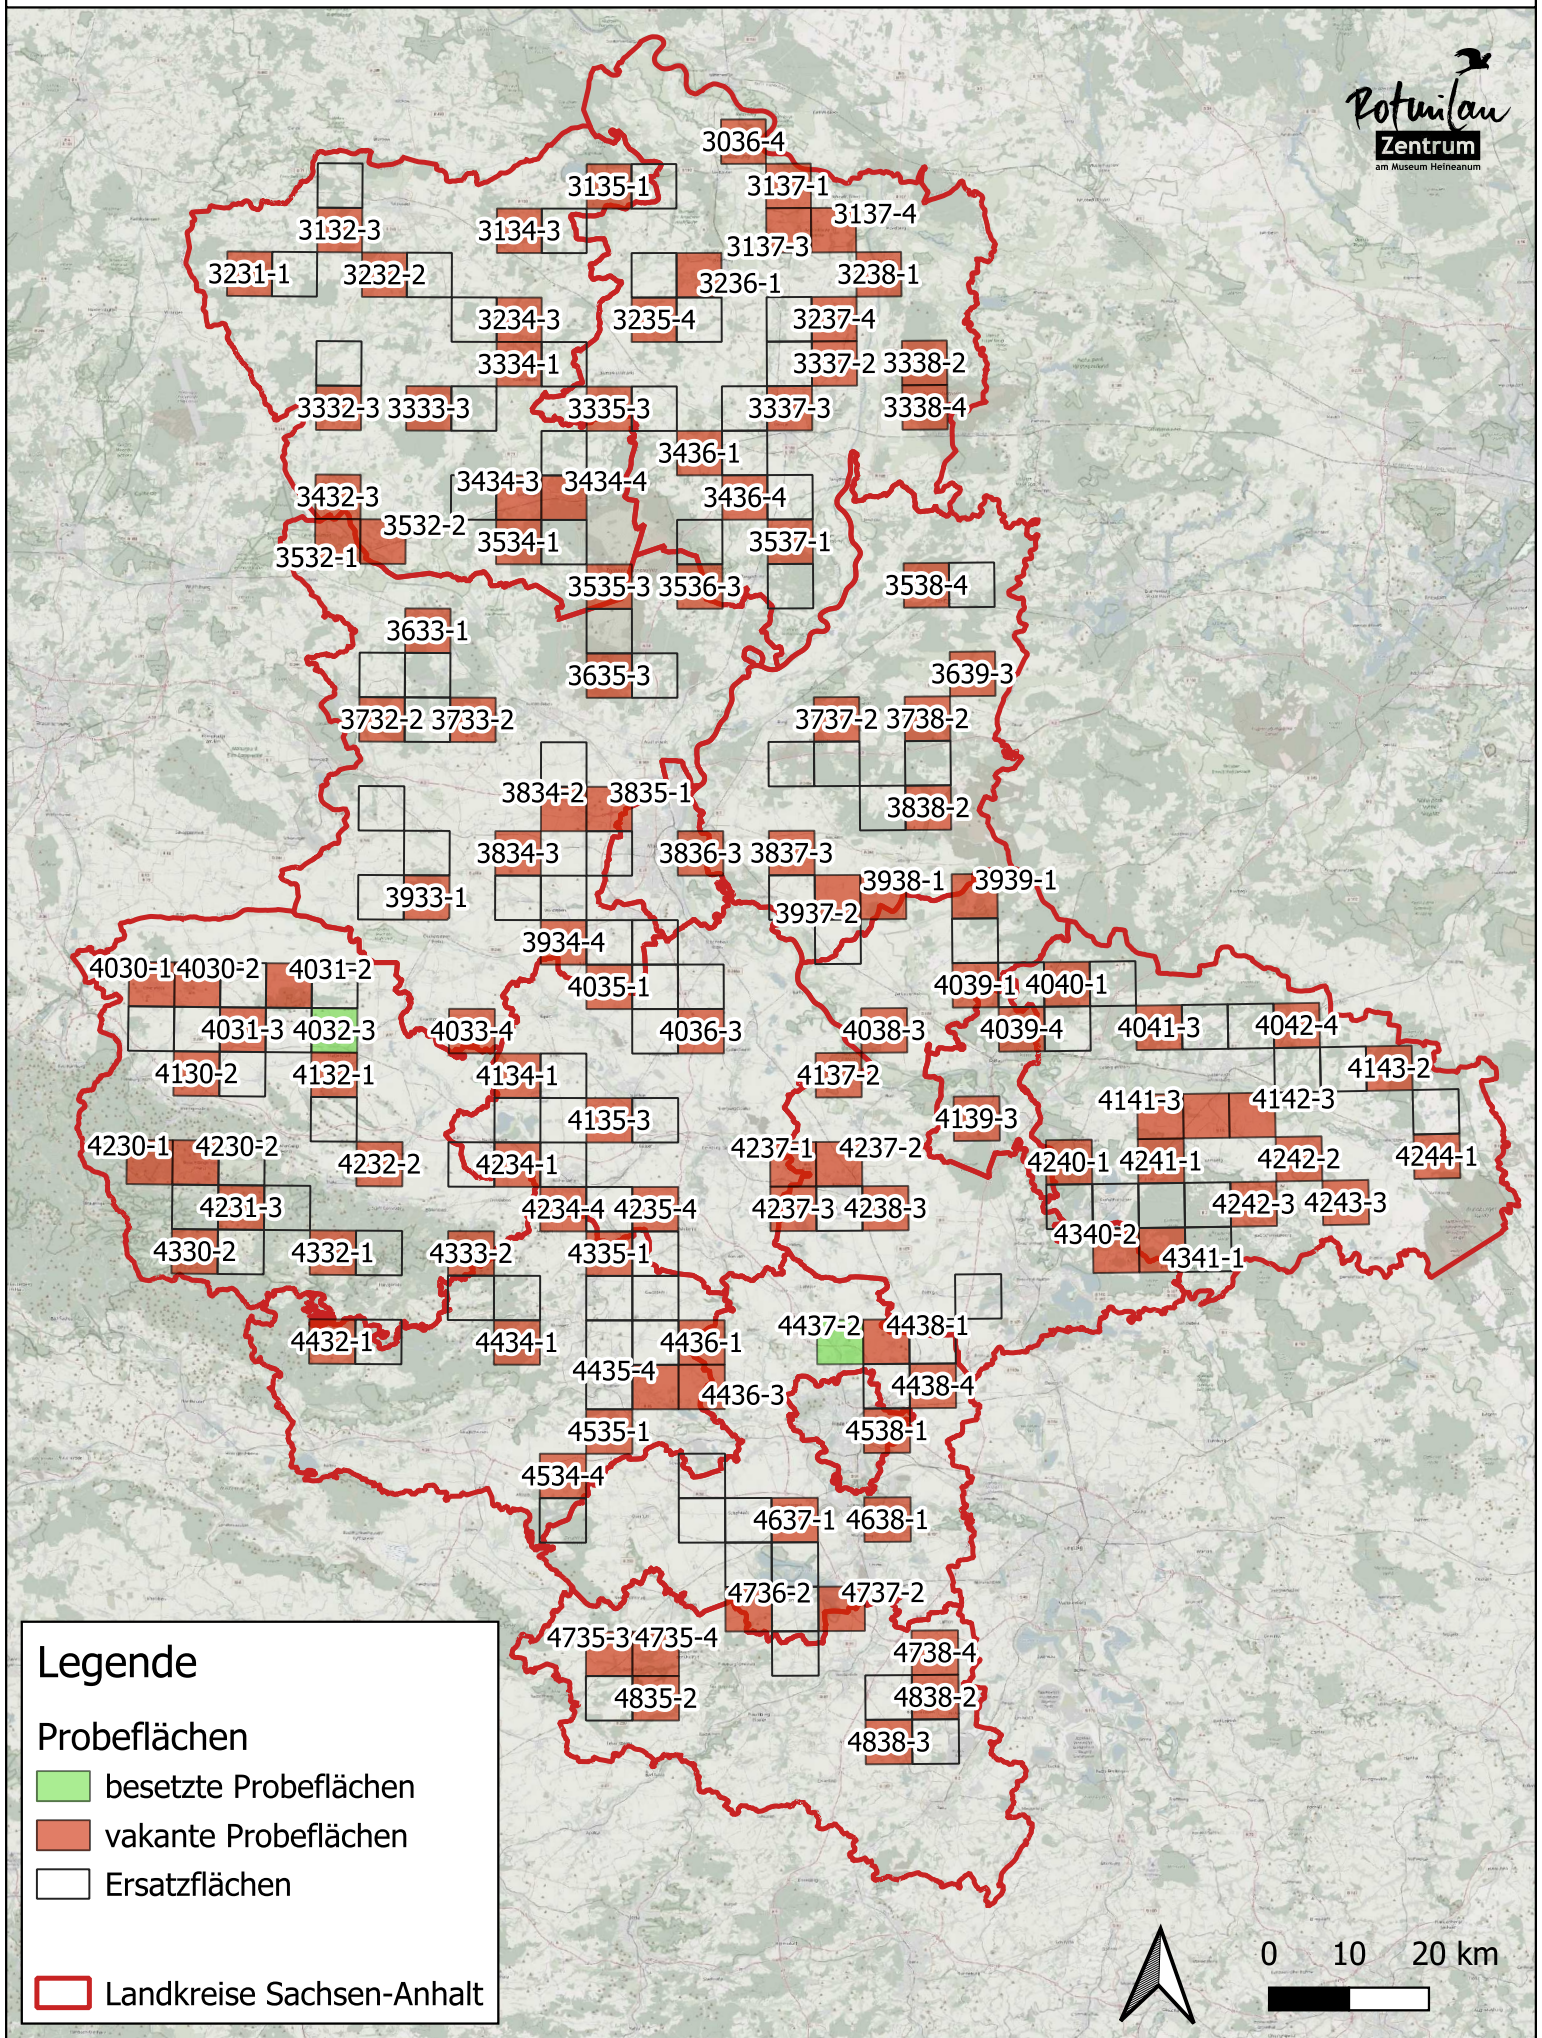

Greifvogelmonitoring MsB Sachsen-Anhalt - Stand der Probeflächenvergabe -

Legende

Probeflächen

- besetzte Probeflächen
- vakante Probeflächen
- Ersatzflächen

Landkreise Sachsen-Anhalt

0 10 20 km